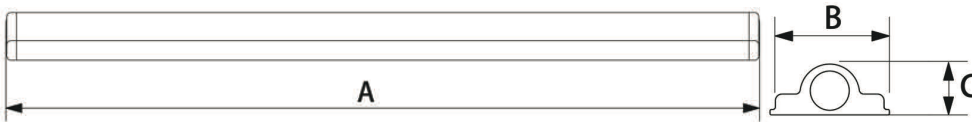

Product Dimensions

length	0.5FT	1FT	1.5FT	2FT	2.5FT	3FT	4FT	5FT
A(mm)	122	256	405	558	710	865	1170	1490
B(mm)	26.8±0.1							
C(mm)	11.3±0.1							

Product Order Code

FDK	PF	XX	PF	XXK	D	C93
FUDAKIN	PRODUCT SERIES FSL-F0 Horizontal Refrigeration LED	SIZE 024 - 2FT 036 - 3FT 048 - 4FT	WATTAGE 048 - 4.8watt 072 - 7.2watt 096 - 9.6 watt 144 - 14.4 watt 192 - 19.2 watt	CCT 27K - 2700K 30K - 3000K 35K - 3500K 40K - 4000K HSP - Hi Spectrum	D - DOUBLE END POWER	C93- CRI >90